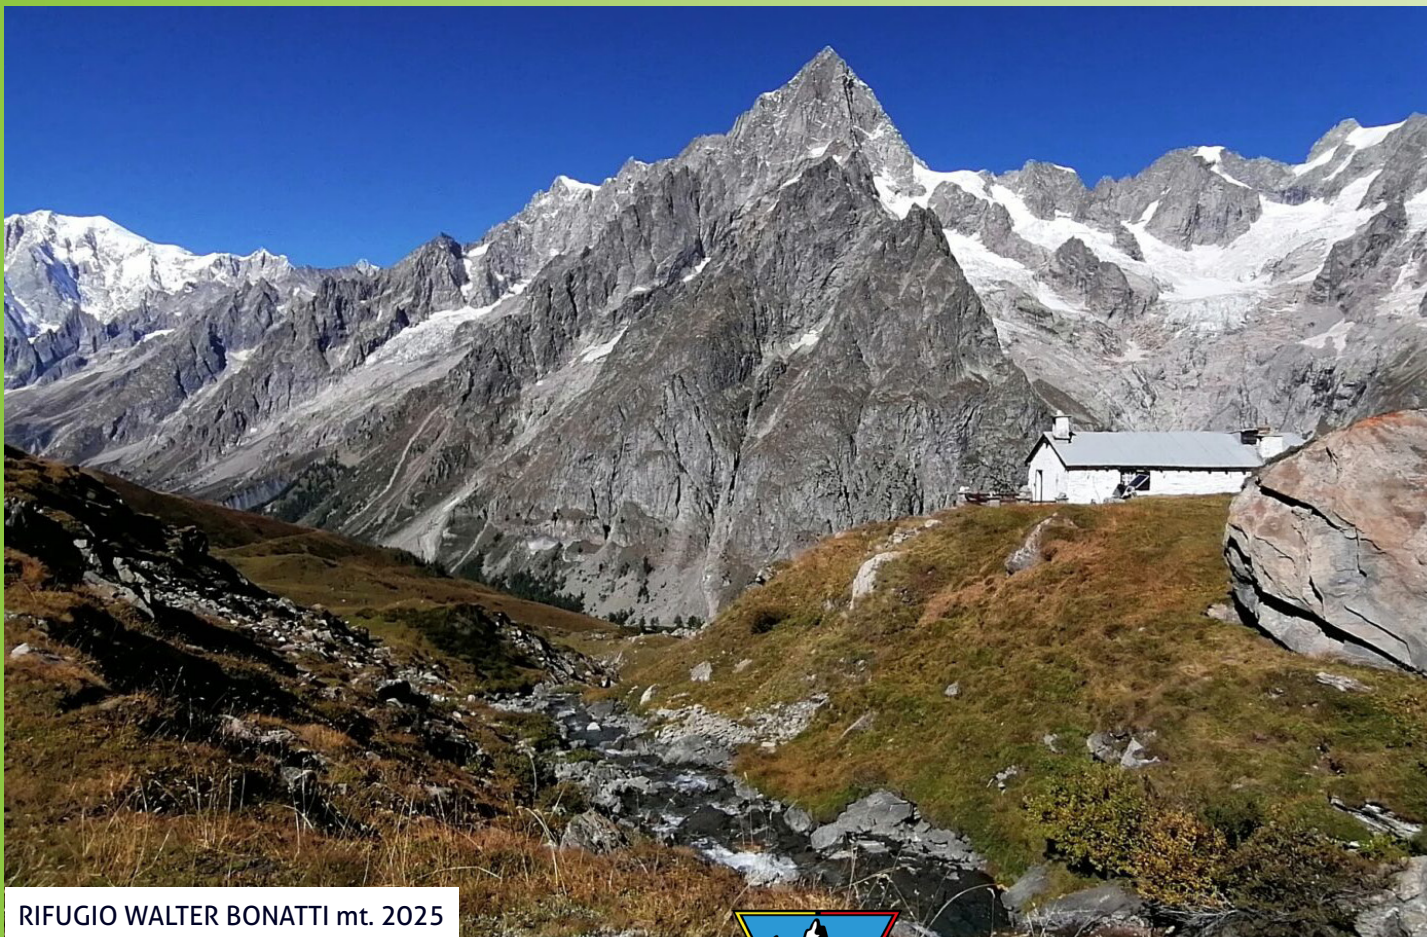

RIFUGIO WALTER BONATTI mt. 2025

GIUGNO 2025

DOM	1
LUN	2 FESTA DELLA REPUBBLICA
MAR	3
MER	4
GIO	5
VEN	6
SAB	7
DOM	8 PARCO DELLE FUCINE
LUN	9
MAR	10
MER	11
GIO	12
VEN	13
SAB	14
DOM	15
LUN	16

MAR	17
MER	18
GIO	19
VEN	20
SAB	21 WEEK-END AL RIGUGIO BONATTI - VAL FERRET - "BALCONE SUL MONTE BIANCO"
DOM	22 WEEK-END AL RIGUGIO BONATTI - VAL FERRET - "BALCONE SUL MONTE BIANCO"
LUN	23
MAR	24
MER	25
GIO	26
VEN	27
SAB	28
DOM	29
LUN	30